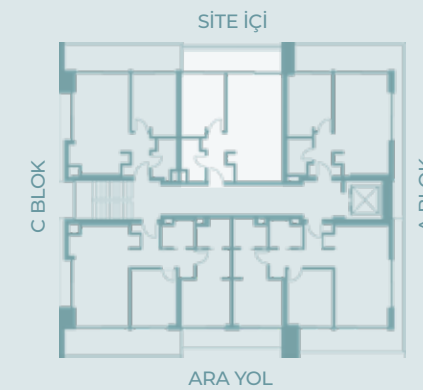

1 Giriş Holü	4.25 m ²
2 Salon + Mutfak	25.05 m ²
3 Yatak Odası	12.05 m ²
4 Banyo	3.64 m ²
5 Balkon	17.00 m ²
Depo	6.99 m ²

B Blok | 2. Kat No:7 Kat Planı

NET (Balkon Dahil)	57.89 m ²
BRÜT	78.10 m ²
GENEL BRÜT	114.64 m ²

1 Giriş Holü	5.02 m ²
2 Salon + Mutfak	25.80 m ²
3 Yatak Odası	11.97 m ²
4 Banyo	3.80 m ²
5 Balkon	11.30 m ²
Depo	3.75 m ²

Ç E Ş M E
INVICTUS
life

INVICTUS DIŞ. TİC. İNŞAAT SAN. ve TİCARET AŞ. & FİLOĞLU ENDÜSTRİYEL İNŞAAT PROJE HAFRİYAT SAN. TİC. LTD. ŞTİ. projenin uygulanmasında teknik açıdan gerekli gördüğü değişiklikleri yapma hakkına sahiptir.