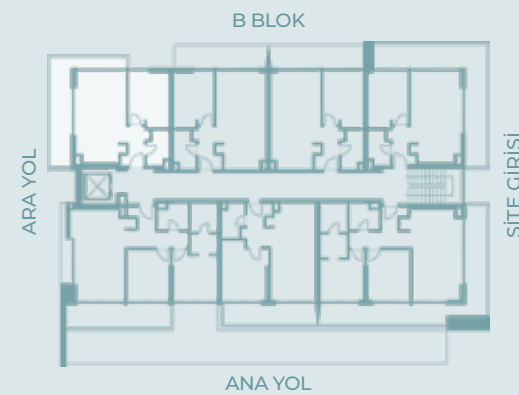

1 Giriş Holü	4.25 m ²
2 Salon + Mutfak	25.05 m ²
3 Yatak Odası	12.05 m ²
4 Banyo	3.64 m ²
5 Balkon	17.00 m ²
Depo	6.99 m ²

B Blok | 2. Kat No:7 Kat Planı

NET (Balkon Dahil)	57.89 m ²
BRÜT	78.10 m ²
GENEL BRÜT	114.64 m ²

1 Giriş Holü	5.02 m ²
2 Salon + Mutfak	25.80 m ²
3 Yatak Odası	11.97 m ²
4 Banyo	3.80 m ²
5 Balkon	11.30 m ²
Depo	3.75 m ²

Ç E Ş M E
INVICTUS
life

INVICTUS DIŞ. TİC. İNŞAAT SAN. ve TİCARET AŞ. & FİLOĞLU ENDÜSTRİYEL İNŞAAT PROJE HAFRİYAT SAN. TİC. LTD. ŞTİ. projenin uygulanmasında teknik açıdan gerekli gördüğü değişiklikleri yapma hakkına sahiptir.