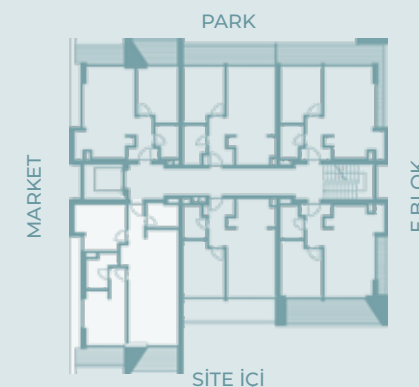

2+1

D Blok | Z. Kat
No:1 Kat Planı

NET (Balkon Dahil) ..... 100.73 m²
BRÜT ..... 142.72 m²
GENEL BRÜT ..... 199.48 m²

1 Giriş Holü	15.06 m²
2 Salon	27.01 m²
3 Mutfak	10.95 m²
4 Yatak Odası 1	11.61 m²
5 Yatak Odası 2	15.05 m²
6 Banyo 1	3.27 m²
7 Banyo 2	3.68 m²
8 Teras 1	9.63 m²
9 Teras 2	4.41 m²
10 Bahçe	65.46 m²
Depo	4.19 m²

Ç E Ş M E
INVICTUS
life

INVICTUS DIŞ. TİC. İNŞAAT SAN. ve TİCARET AŞ. & FİLOĞLU ENDÜSTRİYEL İNŞAAT PROJE HAFRİYAT SAN. TİC. LTD. ŞTİ. projenin uygulanmasında teknik açıdan gerekli gördüğü değişiklikleri yapma hakkına sahiptir.

2+1

E Blok | 2. Kat
No:14 Kat Planı

NET (Balkon Dahil) ..... 79.74 m²
BRÜT ..... 110.55 m²
GENEL BRÜT ..... 157.91 m²

1 Giriş Holü	6.24 m²
2 Salon + Mutfak	28.60 m²
3 Yatak Odası 1	14.44 m²
4 Yatak Odası 2	11.93 m²
5 Banyo 1	4.11 m²
6 Banyo 2	4.42 m²
7 Balkon 1	5.20 m²
8 Balkon 2	4.80 m²
Depo	8.34 m²

Ç E Ş M E
INVICTUS
life

INVICTUS DIŞ. TİC. İNŞAAT SAN. ve TİCARET AŞ. & FİLOĞLU ENDÜSTRİYEL İNŞAAT PROJE HAFRİYAT SAN. TİC. LTD. ŞTİ. projenin uygulanmasında teknik açıdan gerekli gördüğü değişiklikleri yapma hakkına sahiptir.