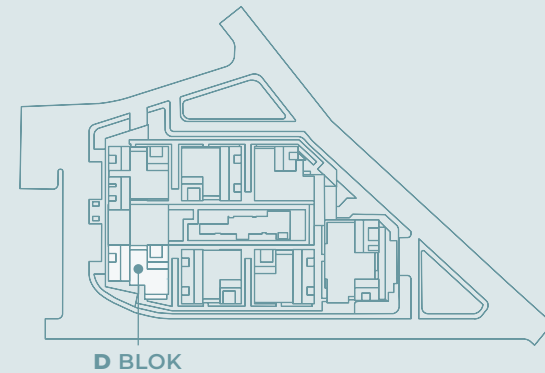

Ç E Ş M E
INVICTUS
life

INVICTUS DIŞ. TİC. İNŞAAT SAN. ve TİCARET AŞ. & FİLOĞLU ENDÜSTRİYEL İNŞAAT PROJE HAFRİYAT SAN. TİC. LTD. ŞTİ. projenin uygulanmasında teknik açıdan gerekli gördüğü değişiklikleri yapma hakkına sahiptir.

2+1

E Blok | 2. Kat
No:14 Kat Planı

NET (Balkon Dahil) ..... 79.74 m²
BRÜT ..... 110.55 m²
GENEL BRÜT ..... 157.91 m²

1 Giriş Holü	6.24 m²
2 Salon + Mutfak	28.60 m²
3 Yatak Odası 1	14.44 m²
4 Yatak Odası 2	11.93 m²
5 Banyo 1	4.11 m²
6 Banyo 2	4.42 m²
7 Balkon 1	5.20 m²
8 Balkon 2	4.80 m²
Depo	8.34 m²

Ç E Ş M E
INVICTUS
life

INVICTUS DIŞ. TİC. İNŞAAT SAN. ve TİCARET AŞ. & FİLOĞLU ENDÜSTRİYEL İNŞAAT PROJE HAFRİYAT SAN. TİC. LTD. ŞTİ. projenin uygulanmasında teknik açıdan gerekli gördüğü değişiklikleri yapma hakkına sahiptir.