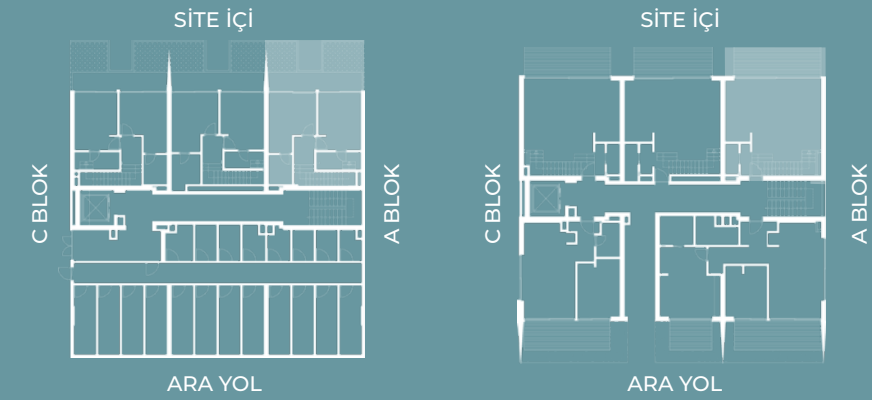

2+1

B Blok | Bodrum Kat - Zemin Kat
No:5 Kat Planı

NET (Balkon Dahil) 112.09 m²
BRÜT 152.90 m²
GENEL BRÜT 221.97 m²

1 Giriş Holü	7.80 m ²
2 Salon + Mutfak	35.90 m ²
3 Wc	1.93 m ²
4 Teras 1	13.70 m ²
5 Hol	8.40 m ²
6 Yatak Odası 1	13.33 m ²
7 Yatak Odası 2	13.15 m ²
8 Banyo 1	3.74 m ²
9 Banyo 2	4.04 m ²
10 Teras 2	10.10 m ²
11 Bahçe 1	33.30 m ²
12 Bahçe 2	9.85 m ²
Depo	8.35 m ²