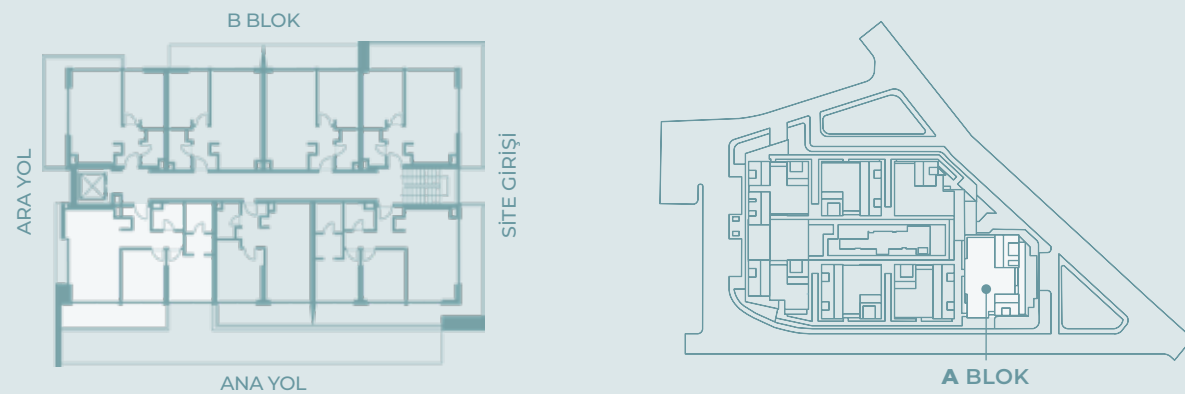

Ç E Ş M E
INVICTUS
life

INVICTUS DIŞ. TİC. İNŞAAT SAN. ve TİCARET AŞ. & FİLOĞLU ENDÜSTRİYEL İNŞAAT PROJE HAFRİYAT SAN. TİC. LTD. ŞTİ. projenin uygulanmasında teknik açıdan gerekli gördüğü değişiklikleri yapma hakkına sahiptir.