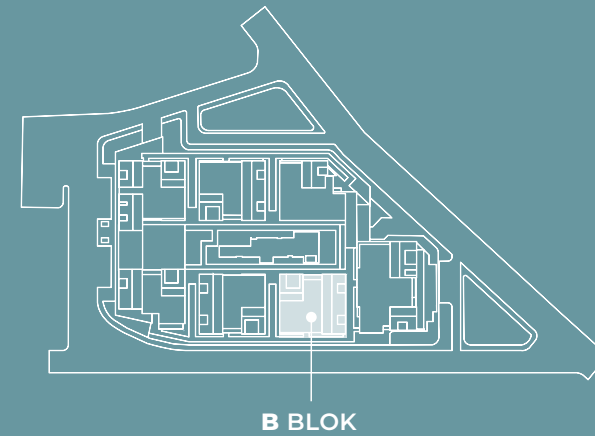

1 Giriş Holü	7.80 m²
2 Salon + Mutfak	35.90 m²
3 Wc	1.93 m²
4 Teras 1	13.70 m²
5 Hol	8.40 m²
6 Yatak Odası 1	13.33 m²
7 Yatak Odası 2	13.15 m²
8 Banyo 1	3.74 m²
9 Banyo 2	4.04 m²
10 Teras 2	10.10 m²
11 Bahçe 1	33.30 m²
12 Bahçe 2	9.85 m²
Depo	8.35 m²

Ç E Ş M E
INVICTUS
life