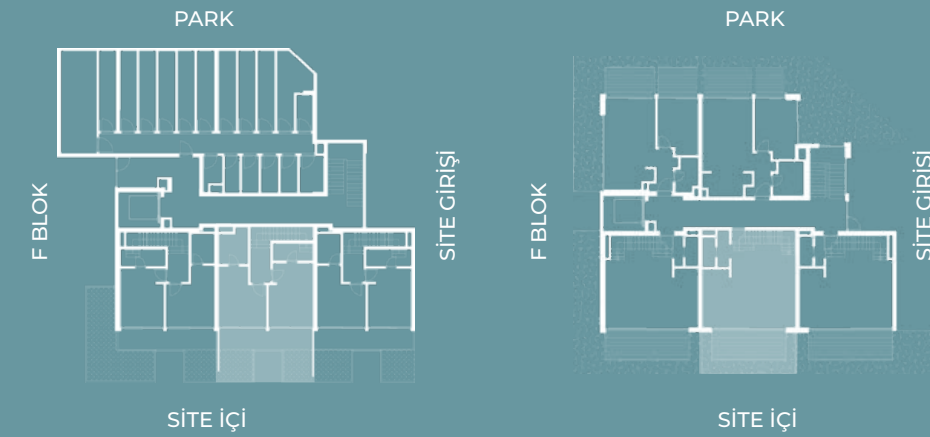

Ç E Ş M E
INVICTUS
life

Bodrum Kat

Zemin Kat

2+1

G Blok | Bodrum Kat - Zemin Kat
No:2 Kat Planı

NET (Balkon Dahil) 116.73 m²
BRÜT 176.86 m²
GENEL BRÜT 231.16 m²

1 Giriş Holü	9.00 m ²
2 Salon + Mutfak	36.88 m ²
3 Wc	2.00 m ²
4 Teras 1	12.65 m ²
5 Hol	8.94 m ²
6 Yatak Odası 1	13.29 m ²
7 Yatak Odası 2	14.28 m ²
8 Banyo 1	5.08 m ²
9 Banyo 2	3.61 m ²
10 Teras 2	11.00 m ²
11 Bahçe 1	16.78 m ²
12 Bahçe 2	9.72 m ²
Depo	6.57 m ²