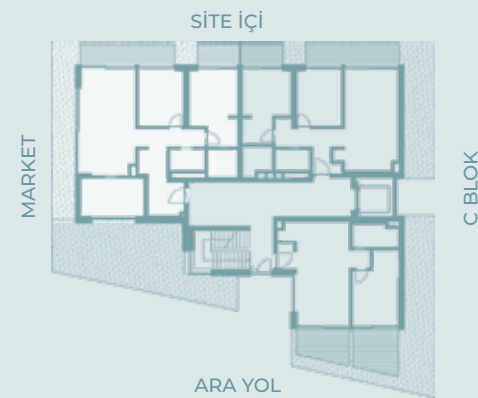

Ç E Ş M E
INVICTUS
life

INVICTUS DIŞ. TİC. İNŞAAT SAN. ve TİCARET AŞ. & FİLOĞLU ENDÜSTRİYEL İNŞAAT PROJE HAFRİYAT SAN. TİC. LTD. ŞTİ. projenin uygulanmasında teknik açıdan gerekli gördüğü değişiklikleri yapma hakkına sahiptir.

2+1

E Blok | 2. Kat
No:14 Kat Planı

NET (Balkon Dahil) ..... 79.74 m²
BRÜT ..... 110.55 m²
GENEL BRÜT ..... 157.91 m²

1 Giriş Holü	6.24 m²
2 Salon + Mutfak	28.60 m²
3 Yatak Odası 1	14.44 m²
4 Yatak Odası 2	11.93 m²
5 Banyo 1	4.11 m²
6 Banyo 2	4.42 m²
7 Balkon 1	5.20 m²
8 Balkon 2	4.80 m²
Depo	8.34 m²

Ç E Ş M E
INVICTUS
life

INVICTUS DIŞ. TİC. İNŞAAT SAN. ve TİCARET AŞ. & FİLOĞLU ENDÜSTRİYEL İNŞAAT PROJE HAFRİYAT SAN. TİC. LTD. ŞTİ. projenin uygulanmasında teknik açıdan gerekli gördüğü değişiklikleri yapma hakkına sahiptir.