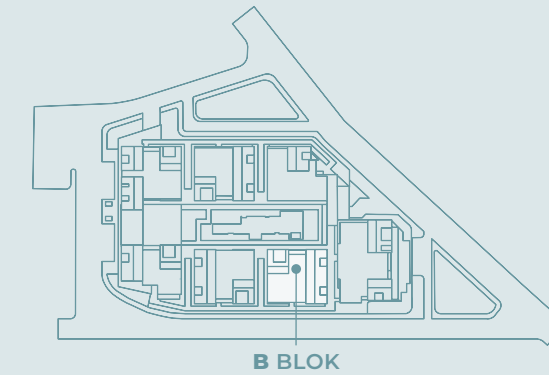

1 Giriş Holü	5.02 m ²
2 Salon + Mutfak	25.80 m ²
3 Yatak Odası	11.97 m ²
4 Banyo	3.80 m ²
5 Balkon	11.30 m ²
Depo	3.75 m ²

Ç E Ş M E
INVICTUS
life

INVICTUS DIŞ. TİC. İNŞAAT SAN. ve TİCARET AŞ. & FİLOĞLU ENDÜSTRİYEL İNŞAAT PROJE HAFRİYAT SAN. TİC. LTD. ŞTİ. projenin uygulanmasında teknik açıdan gerekli gördüğü değişiklikleri yapma hakkına sahiptir.