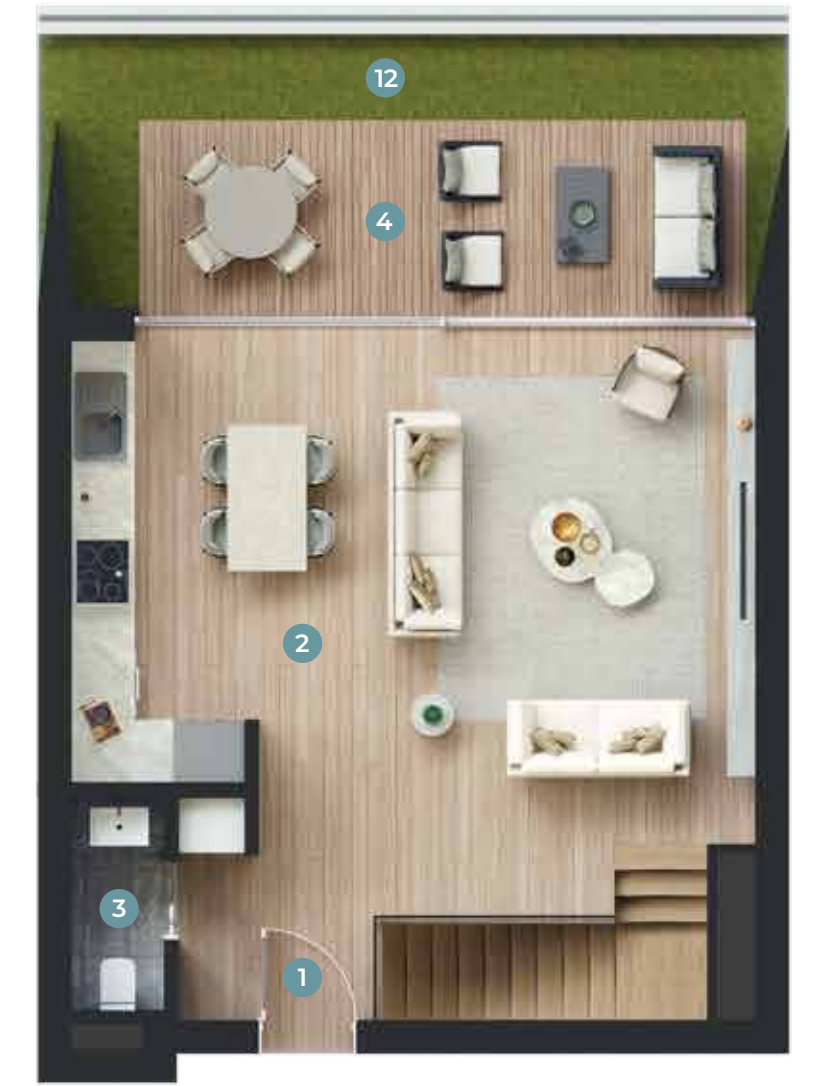

2+1

B Blok | Bodrum Kat - Zemin Kat
No:5 Kat Planı

NET (Balkon Dahil) ..... 112.09 m²
BRÜT ..... 152.90 m²
GENEL BRÜT ..... 221.97 m²

1 Giriş Holü	7.80 m²
2 Salon + Mutfak	35.90 m²
3 Wc	1.93 m²
4 Teras 1	13.70 m²
5 Hol	8.40 m²
6 Yatak Odası 1	13.33 m²
7 Yatak Odası 2	13.15 m²
8 Banyo 1	3.74 m²
9 Banyo 2	4.04 m²
10 Teras 2	10.10 m²
11 Bahçe 1	33.30 m²
12 Bahçe 2	9.85 m²
Depo	8.35 m²

Ç E Ş M E
INVICTUS
life

Zemin Kat