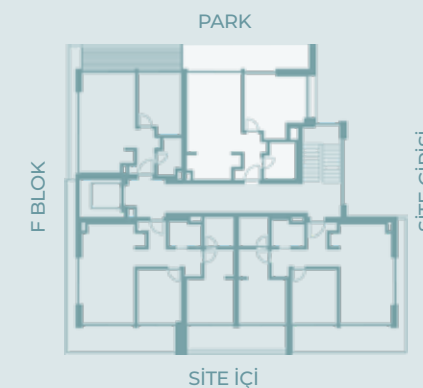

G Blok | 1. Kat No:9 Kat Planı

NET (Balkon Dahil)	69.23 m²
BRÜT	111.52 m²
GENEL BRÜT	137.10 m²

1 Giriş Holü	4.59 m²
2 Salon + Mutfak	26.81 m²
3 Yatak Odası	16.65 m²
4 Banyo	5.13 m²
5 Balkon	16.10 m²
Depo	6.57 m²

Ç E Ş M E
INVICTUS
life

INVICTUS DIŞ. TİC. İNŞAAT SAN. ve TİCARET AŞ. & FİLOĞLU ENDÜSTRİYEL İNŞAAT PROJE HAFRİYAT SAN. TİC. LTD. ŞTİ. projenin uygulanmasında teknik açıdan gerekli gördüğü değişiklikleri yapma hakkına sahiptir.