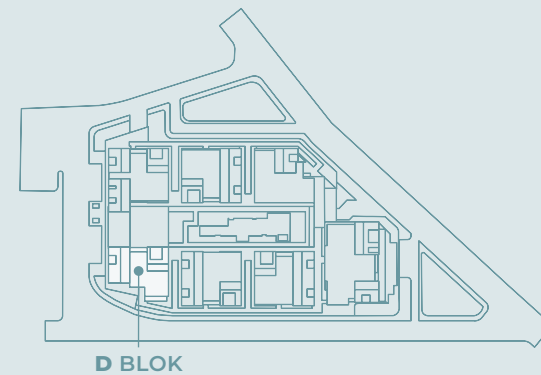

G Blok | 1. Kat No:9 Kat Planı

NET (Balkon Dahil)	69.23 m²
BRÜT	111.52 m²
GENEL BRÜT	137.10 m²

1 Giriş Holü	4.59 m²
2 Salon + Mutfak	26.81 m²
3 Yatak Odası	16.65 m²
4 Banyo	5.13 m²
5 Balkon	16.10 m²
Depo	6.57 m²

Ç E Ş M E
INVICTUS
life

INVICTUS DIŞ. TİC. İNŞAAT SAN. ve TİCARET AŞ. & FİLOĞLU ENDÜSTRİYEL İNŞAAT PROJE HAFRİYAT SAN. TİC. LTD. ŞTİ. projenin uygulanmasında teknik açıdan gerekli gördüğü değişiklikleri yapma hakkına sahiptir.