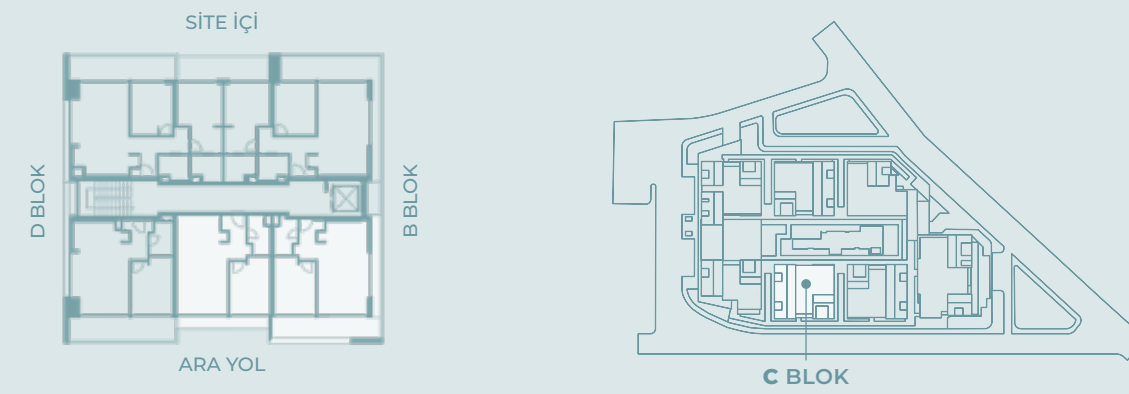

Ç E Ş M E
INVICTUS
life

INVICTUS DIŞ. TİC. İNŞAAT SAN. ve TİCARET AŞ. & FİLOĞLU ENDÜSTRİYEL İNŞAAT PROJE HAFRİYAT SAN. TİC. LTD. ŞTİ. projenin uygulanmasında teknik açıdan gerekli gördüğü değişiklikleri yapma hakkına sahiptir.