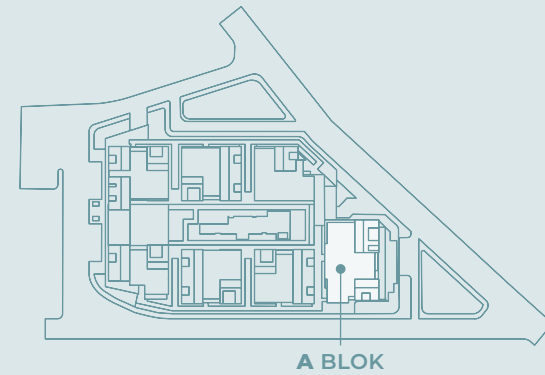

1 Giriş Holü	5.02 m ²
2 Salon + Mutfak	25.80 m ²
3 Yatak Odası	11.97 m ²
4 Banyo	3.80 m ²
5 Balkon	11.30 m ²
Depo	3.75 m ²

Ç E Ş M E
INVICTUS
life

INVICTUS DIŞ. TİC. İNŞAAT SAN. ve TİCARET AŞ. & FİLOĞLU ENDÜSTRİYEL İNŞAAT PROJE HAFRİYAT SAN. TİC. LTD. ŞTİ. projenin uygulanmasında teknik açıdan gerekli gördüğü değişiklikleri yapma hakkına sahiptir.