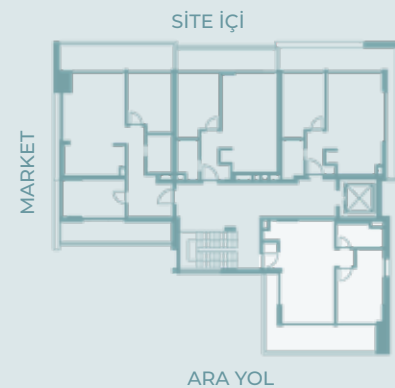

G Blok | 1. Kat No:9 Kat Planı

NET (Balkon Dahil)	69.23 m²
BRÜT	111.52 m²
GENEL BRÜT	137.10 m²

1 Giriş Holü	4.59 m²
2 Salon + Mutfak	26.81 m²
3 Yatak Odası	16.65 m²
4 Banyo	5.13 m²
5 Balkon	16.10 m²
Depo	6.57 m²

Ç E Ş M E
INVICTUS
life

INVICTUS DIŞ. TİC. İNŞAAT SAN. ve TİCARET AŞ. & FİLOĞLU ENDÜSTRİYEL İNŞAAT PROJE HAFRİYAT SAN. TİC. LTD. ŞTİ. projenin uygulanmasında teknik açıdan gerekli gördüğü değişiklikleri yapma hakkına sahiptir.